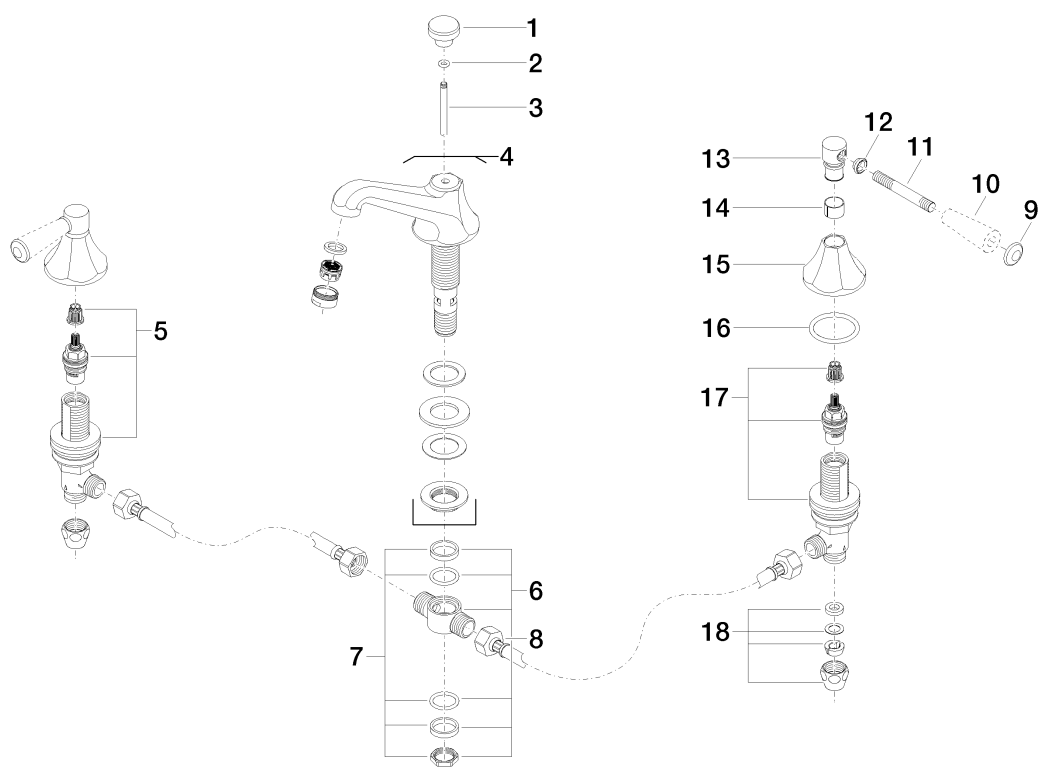

Specifiche di prodotto

- **sporgenza 135 mm**
- rompigitto M 24 x 1 – filettatura esterna
- altezza rubinetteria 72 mm
- altezza fino al rompigitto 40 mm
- rubinetti laterali con 2x vitoni a dischi ceramici 1/2" xControl
- 2x tubo flessibile di mandata 1/2" x 1/2" x 300 mm avvitati
- raccordi con dado e ogiva
- **piletta 1 1/4"**
- portata max 7 l/min
- senza piombo
- senza impugnature leve

In caso di lavabi a colonna stretta o semicolonna ordinare i flessibili di mandata 12 507 970 90.

Superfici

- cromato 20700370-00
- platinato opaco 20700370-06
- platinato 20700370-08
- ottonato 20700370-09

Vista esplosa

Quantitativo d'ordine

No.	Numero articolo	Denominazione	Quantità parti necessarie
1	092036030ff	manopola	1
2	09141006290	guarnizione	1
3	093109004ff	astina	1
4	13700380ff	bocca di erogazione	1
5	9017110405190	parte laterale	1
6	0417110201090	distributore	1
7	9023100120090	corredo della guarnizione	1
8	0430040960090	flessibile	2
9	093030062ff	vite	2
10	11170370ff	manopola	2
11	09282201390	tubo	2
12	092037001ff	manopola	2
13	092082000ff	manopola	2
14	09184004190	bussola	2
15	092737005ff	rosetta	2
16	09141004390	guarnizione	2
17	9017110405090	parte laterale	1
18	04233004000ff	giunto a vite	2
19	04110100100ff	scarico	1

Diagramma di flusso