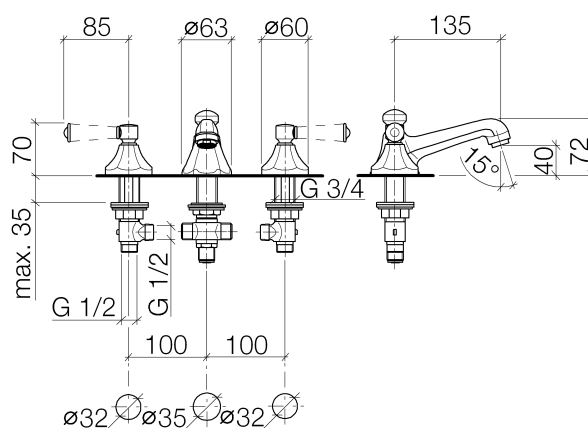

Specifiche di prodotto

- **sporgenza 135 mm**
- rompigitto M 24 x 1 – filettatura esterna
- altezza rubinetteria 72 mm
- altezza fino al rompigitto 40 mm
- rubinetti laterali con 2x vitoni a dischi ceramici 1/2" xControl
- 2x tubo flessibile di mandata 1/2" x 1/2" x 300 mm avvitati
- raccordi con dado e ogiva
- **piletta 1 1/4"**
- portata max 7 l/min
- senza piombo
- senza impugnature leve

In caso di lavabi a colonna stretta o semicolonna ordinare i flessibili di mandata 12 507 970 90.

Superfici

- cromato 20700370-00
- platinato opaco 20700370-06
- platinato 20700370-08
- ottonato 20700370-09

Vista esplosa

Quantitativo d'ordine

No.	Numero articolo	Denominazione	Quantità parti necessarie
1	092036030ff	manopola	1
2	09141006290	guarnizione	1
3	093109004ff	astina	1
4	13700380ff	bocca di erogazione	1
5	9017110405190	parte laterale	1
6	0417110201090	distributore	1
7	9023100120090	corredo della guarnizione	1
8	0430040960090	flessibile	2
9	093030062ff	vite	2
10	11170370ff	manopola	2
11	09282201390	tubo	2
12	092037001ff	manopola	2
13	092082000ff	manopola	2
14	09184004190	bussola	2
15	092737005ff	rosetta	2
16	09141004390	guarnizione	2
17	9017110405090	parte laterale	1
18	04233004000ff	giunto a vite	2
19	04110100100ff	scarico	1

Diagramma di flusso