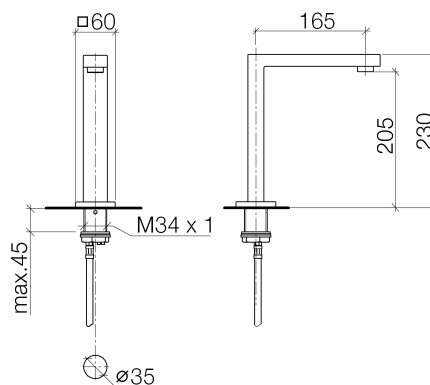

### Specifiche di prodotto

- **sporgenza 165 mm**
- rompigitto M 24 x 1 – filettatura esterna
- altezza rubinetteria 230 mm
- altezza fino al rompigitto 205 mm
- diametro foro 35 mm
- 2x tubo flessibile di mandata M 10 x 1 avvitati con dado per raccordi 1/2"
- portata max 7 l/min
- senza piombo
- rosetta 60 x 60 mm
- 1x tappo M 10

### Superfici

- |                   |             |
|-------------------|-------------|
| • cromato         | 13721980-00 |
| • platinato opaco | 13721980-06 |

**Vista esplosa**

**Quantitativo d'ordine**

<b>No.</b>	<b>Numero articolo</b>	<b>Denominazione</b>	<b>Quantità parti necessarie</b>
1	90110619205ff	bocca di erogazione	1
2	90230102902ff	rompigetto	1
3	092768002ff	rosetta	1
4	0930011021090	bussola	1
5	09311103690	perno	1
6	0431200460092	set	1
7	0430040190090	flessibile	2
8	0423100440090	set di fissaggio	1

**Diagramma di flusso**