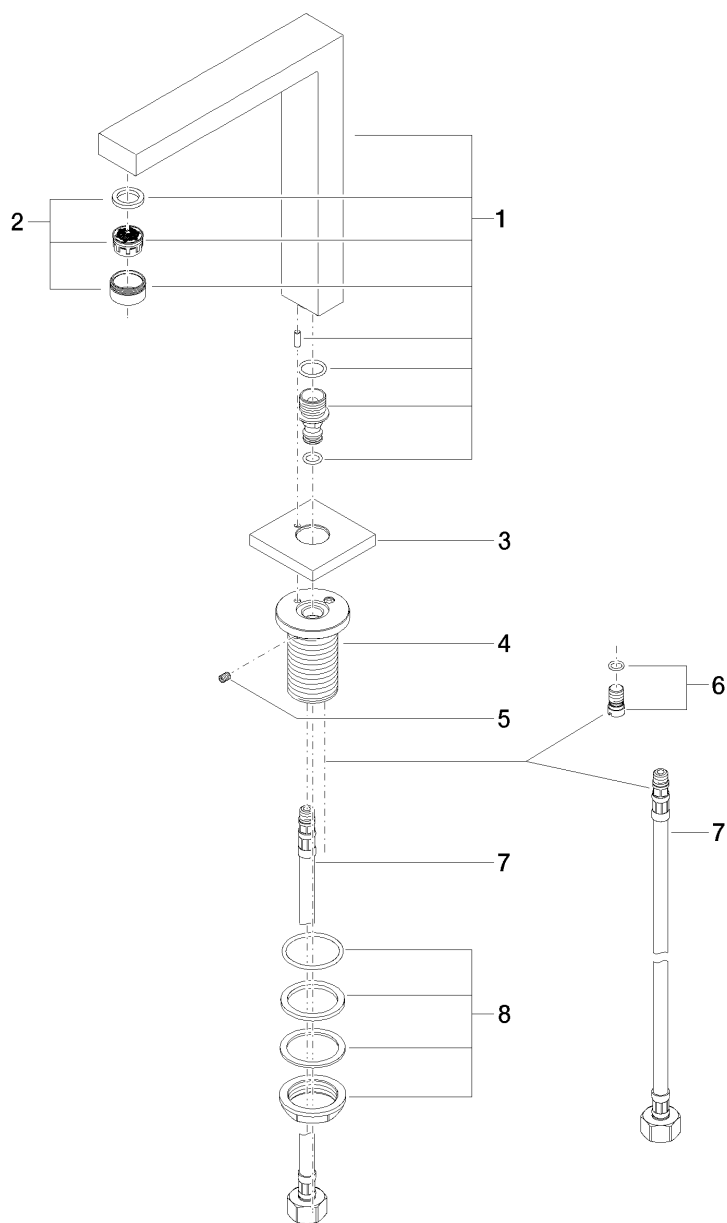

### Specifiche di prodotto

- **sporgenza 165 mm**
- rompigitto M 24 x 1 – filettatura esterna
- altezza rubinetteria 230 mm
- altezza fino al rompigitto 205 mm
- diametro foro 35 mm
- 2x tubo flessibile di mandata M 10 x 1 avvitati con dado per raccordi 1/2"
- portata max 7 l/min
- senza piombo
- rosetta 60 x 60 mm
- 1x tappo M 10

### Superfici

- |                   |             |
|-------------------|-------------|
| • cromato         | 13721980-00 |
| • platinato opaco | 13721980-06 |

**Vista esplosa**

**Quantitativo d'ordine**

<b>No.</b>	<b>Numero articolo</b>	<b>Denominazione</b>	<b>Quantità parti necessarie</b>
1	90110619205ff	bocca di erogazione	1
2	90230102902ff	rompigetto	1
3	092768002ff	rosetta	1
4	0930011021090	bussola	1
5	09311103690	perno	1
6	0431200460092	set	1
7	0430040190090	flessibile	2
8	0423100440090	set di fissaggio	1

**Diagramma di flusso**