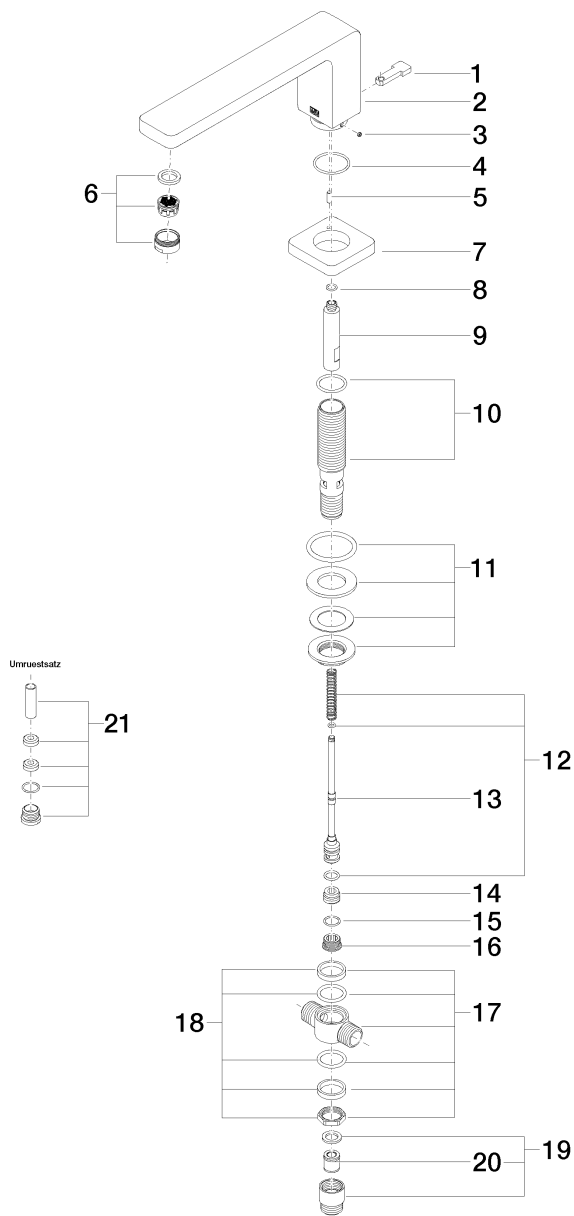

Specifiche di prodotto

- **sporgenza 215 mm**
- bocca fissa
- rompigitto M 24 x 1 – filettatura esterna
- valvola antiriflusso nell'uscita doccetta
- deviatore automatico vasca/doccia
- altezza rubinetteria 110 mm
- altezza fino al rompigitto 85 mm
- diametro foro 32 mm
- rosetta 63 x 63 mm
- montaggio bordo vasca
- set di modifica per il bloccaggio del deviatore qualora non si intenda usarlo

Superfici

- cromato 13512710-00
- platinato opaco 13512710-06

Vista esplosa

Quantitativo d'ordine

No.	Numero articolo	Denominazione	Quantità parti necessarie
1	092071032ff	manopola	1
2	091171041ff	bocca di erogazione	1
3	09311105590	perno	1
4	09141004090	guarnizione	1
5	09311104090	perno	1
6	90230111800ff	rompigetto	1
7	092771010ff	rosetta	1
8	09141006190	guarnizione	1
9	09184007190	bussola	1
10	9030010330090	alloggio	1
11	0423100040390	set di fissaggio	1
12	9016020040090	molla	1
13	04310901200ff	astina	1
14	09240402090	ugello	1
15	09141002190	guarnizione	1
16	09240408190	ugello	1
17	0417110201090	distributore	1
18	9023100120090	corredo della guarnizione	1
19	0424030240190	ugello	1
20	09230104090	valvola di non ritorno	1
21	9028220100090	set di modifica	1

Diagramma di flusso