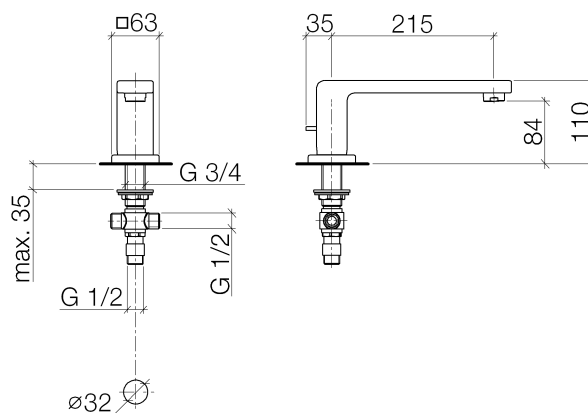

Specifiche di prodotto

- **sporgenza 215 mm**
- bocca fissa
- rompigitto M 24 x 1 – filettatura esterna
- valvola antiriflusso nell'uscita doccetta
- deviatore automatico vasca/doccia
- altezza rubinetteria 110 mm
- altezza fino al rompigitto 85 mm
- diametro foro 32 mm
- rosetta 63 x 63 mm
- montaggio bordo vasca
- set di modifica per il bloccaggio del deviatore qualora non si intenda usarlo

Superfici

- cromato 13512710-00
- platinato opaco 13512710-06

Vista esplosa

Quantitativo d'ordine

No.	Numero articolo	Denominazione	Quantità parti necessarie
1	092071032ff	manopola	1
2	091171041ff	bocca di erogazione	1
3	09311105590	perno	1
4	09141004090	guarnizione	1
5	09311104090	perno	1
6	90230111800ff	rompigetto	1
7	092771010ff	rosetta	1
8	09141006190	guarnizione	1
9	09184007190	bussola	1
10	9030010330090	alloggio	1
11	0423100040390	set di fissaggio	1
12	9016020040090	molla	1
13	04310901200ff	astina	1
14	09240402090	ugello	1
15	09141002190	guarnizione	1
16	09240408190	ugello	1
17	0417110201090	distributore	1
18	9023100120090	corredo della guarnizione	1
19	0424030240190	ugello	1
20	09230104090	valvola di non ritorno	1
21	9028220100090	set di modifica	1

Diagramma di flusso