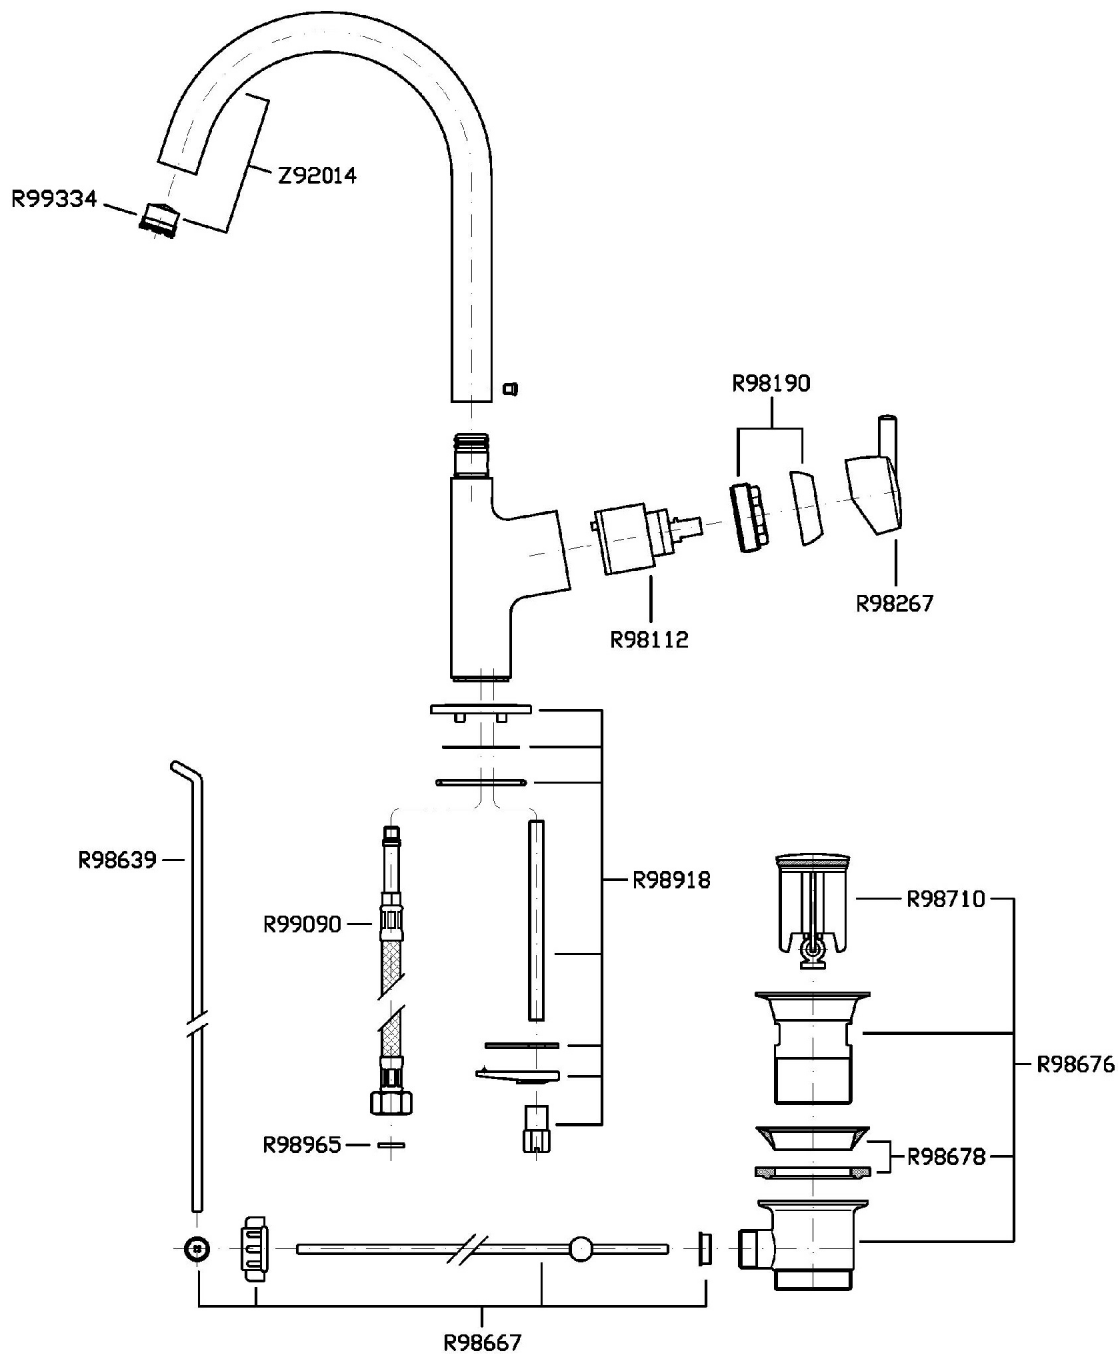

Marchio / Brand ZUCCHETTI

Classe / Class SIMPLY BEAUTIFUL

SIMPLY BEAUTIFUL

ZSB296

Miscelatore monocomando lavabo con bocca prolungata. / Single lever basin mixer with extended spout.

Miscelatore monocomando lavabo con bocca prolungata, aeratore, scarico da 1¼", flessibili di collegamento.

Single lever basin mixer with extended spout, aerator, 1¼" pop-up waste, flexible tails.

Finiture / Finishes

Cromo / Chrome

SIMPLY BEAUTIFUL

ZSB296

Disegno Complessivo / Overall Drawing

SIMPLY BEAUTIFUL

ZSB296

Esplosi / Exploded

SIMPLY BEAUTIFUL

ZSB296 Portate / Flowrates (lt/min)

PRESSIONE PRESSURE	1 BAR	2 BAR	3 BAR	4 BAR	5 BAR
P1 LAVABO BASIN	5,9	8,6	10,7	12,4	14
P2					
P3					
P4					
P5					

SIMPLY BEAUTIFUL

ZSB296 Pesì e Misure / Weights and Sizes

Peso (Kg) Weight (lb)	2,05 (Kg)	4,52 (lb)
Volume test (dc3) - (in3)	7,50 (dc3)	457,68 (in3)
h (mm) - (in)	90,00 (mm)	3,54 (in)
L1 (mm) - (in)	250,00 (mm)	9,84 (in)
L2 (mm) - (in)	333,00 (mm)	13,11 (in)