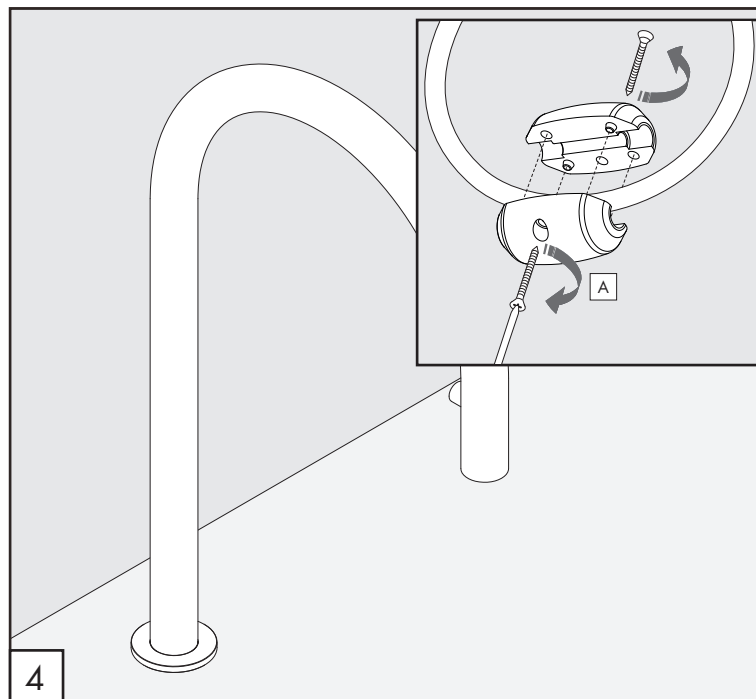

FRE143

_REV13

AVVERTENZE TECNICHE

Risciacquare bene le tubazioni prima del montaggio.

TECHNICAL WARNINGS

The pipes have to be rinsed thoroughly before installation.

TECHNISCHE WARNUNG

Spülen Sie die Leitungen vor dem Einbau.

ADVERTENCIA TÉCNICA

Los tubos tienen que ser enjuagados a fondo antes de la instalación.

ADVERTISSEMENTS TECHNIQUES

Rincer les tuyaux avant l'installation.

TEMPERATURA DI ESERCIZIO / WORKING TEMPERATURE

🌡 max. 70 °C
max. 158 °F